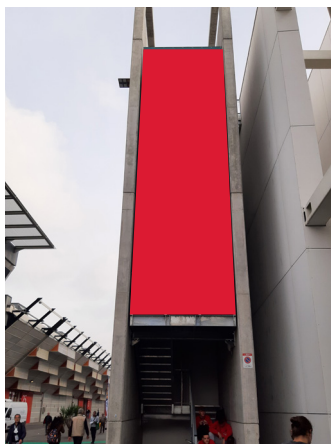

CERSAIE
Bologna - Italy

Spazi pubblicitari

POSIZIONE **INTERNO SALONE**

TIPO

23-27 / 09 / 2024

cod. **102011215**

POSIZIONI SPAZI PUBBLICITARI

Stendardo monofacciale in telo traforato, collocato sul lato del padiglione padiglione 37 che affaccia sul camminamento tra i padiglioni 25/37.

POSIZIONI DISPONIBILI: 1

Prezzo € 6.500,00

1 STENDARDO MONOFACCIALE

Dimensioni: **240 x 835 cm** (base x altezza)
Formato file: **vettoriale** alta risoluzione **300 dpi**

La struttura ed i cartelli verranno realizzati direttamente **dall'Organizzatore**.