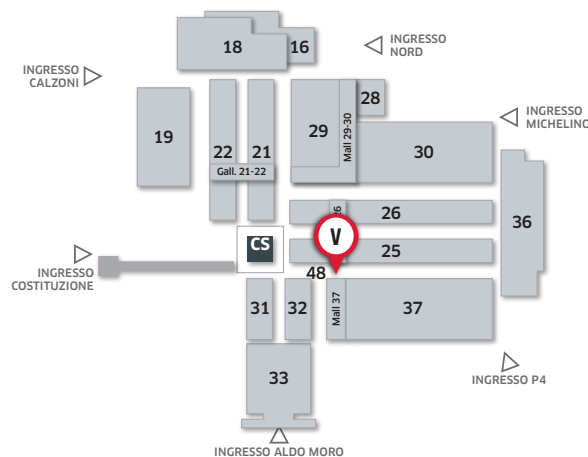

CERSAIE
Bologna - Italy

Spazi pubblicitari

POSIZIONE **INTERNO SALONE**

TIPO

23-27 / 09 / 2024

cod. **102011215**

POSIZIONI SPAZI PUBBLICITARI

Stendardo monofacciale in telo traforato, collocato sul lato del padiglione padiglione 37 che affaccia sul camminamento tra i padiglioni 25/37.

POSIZIONI DISPONIBILI: 1

Prezzo € 6.500,00

1 STENDARDO MONOFACCIALE

Dimensioni: **240 x 835 cm** (base x altezza)
Formato file: **vettoriale** alta risoluzione **300 dpi**

La struttura ed i cartelli verranno realizzati direttamente **dall'Organizzatore**.